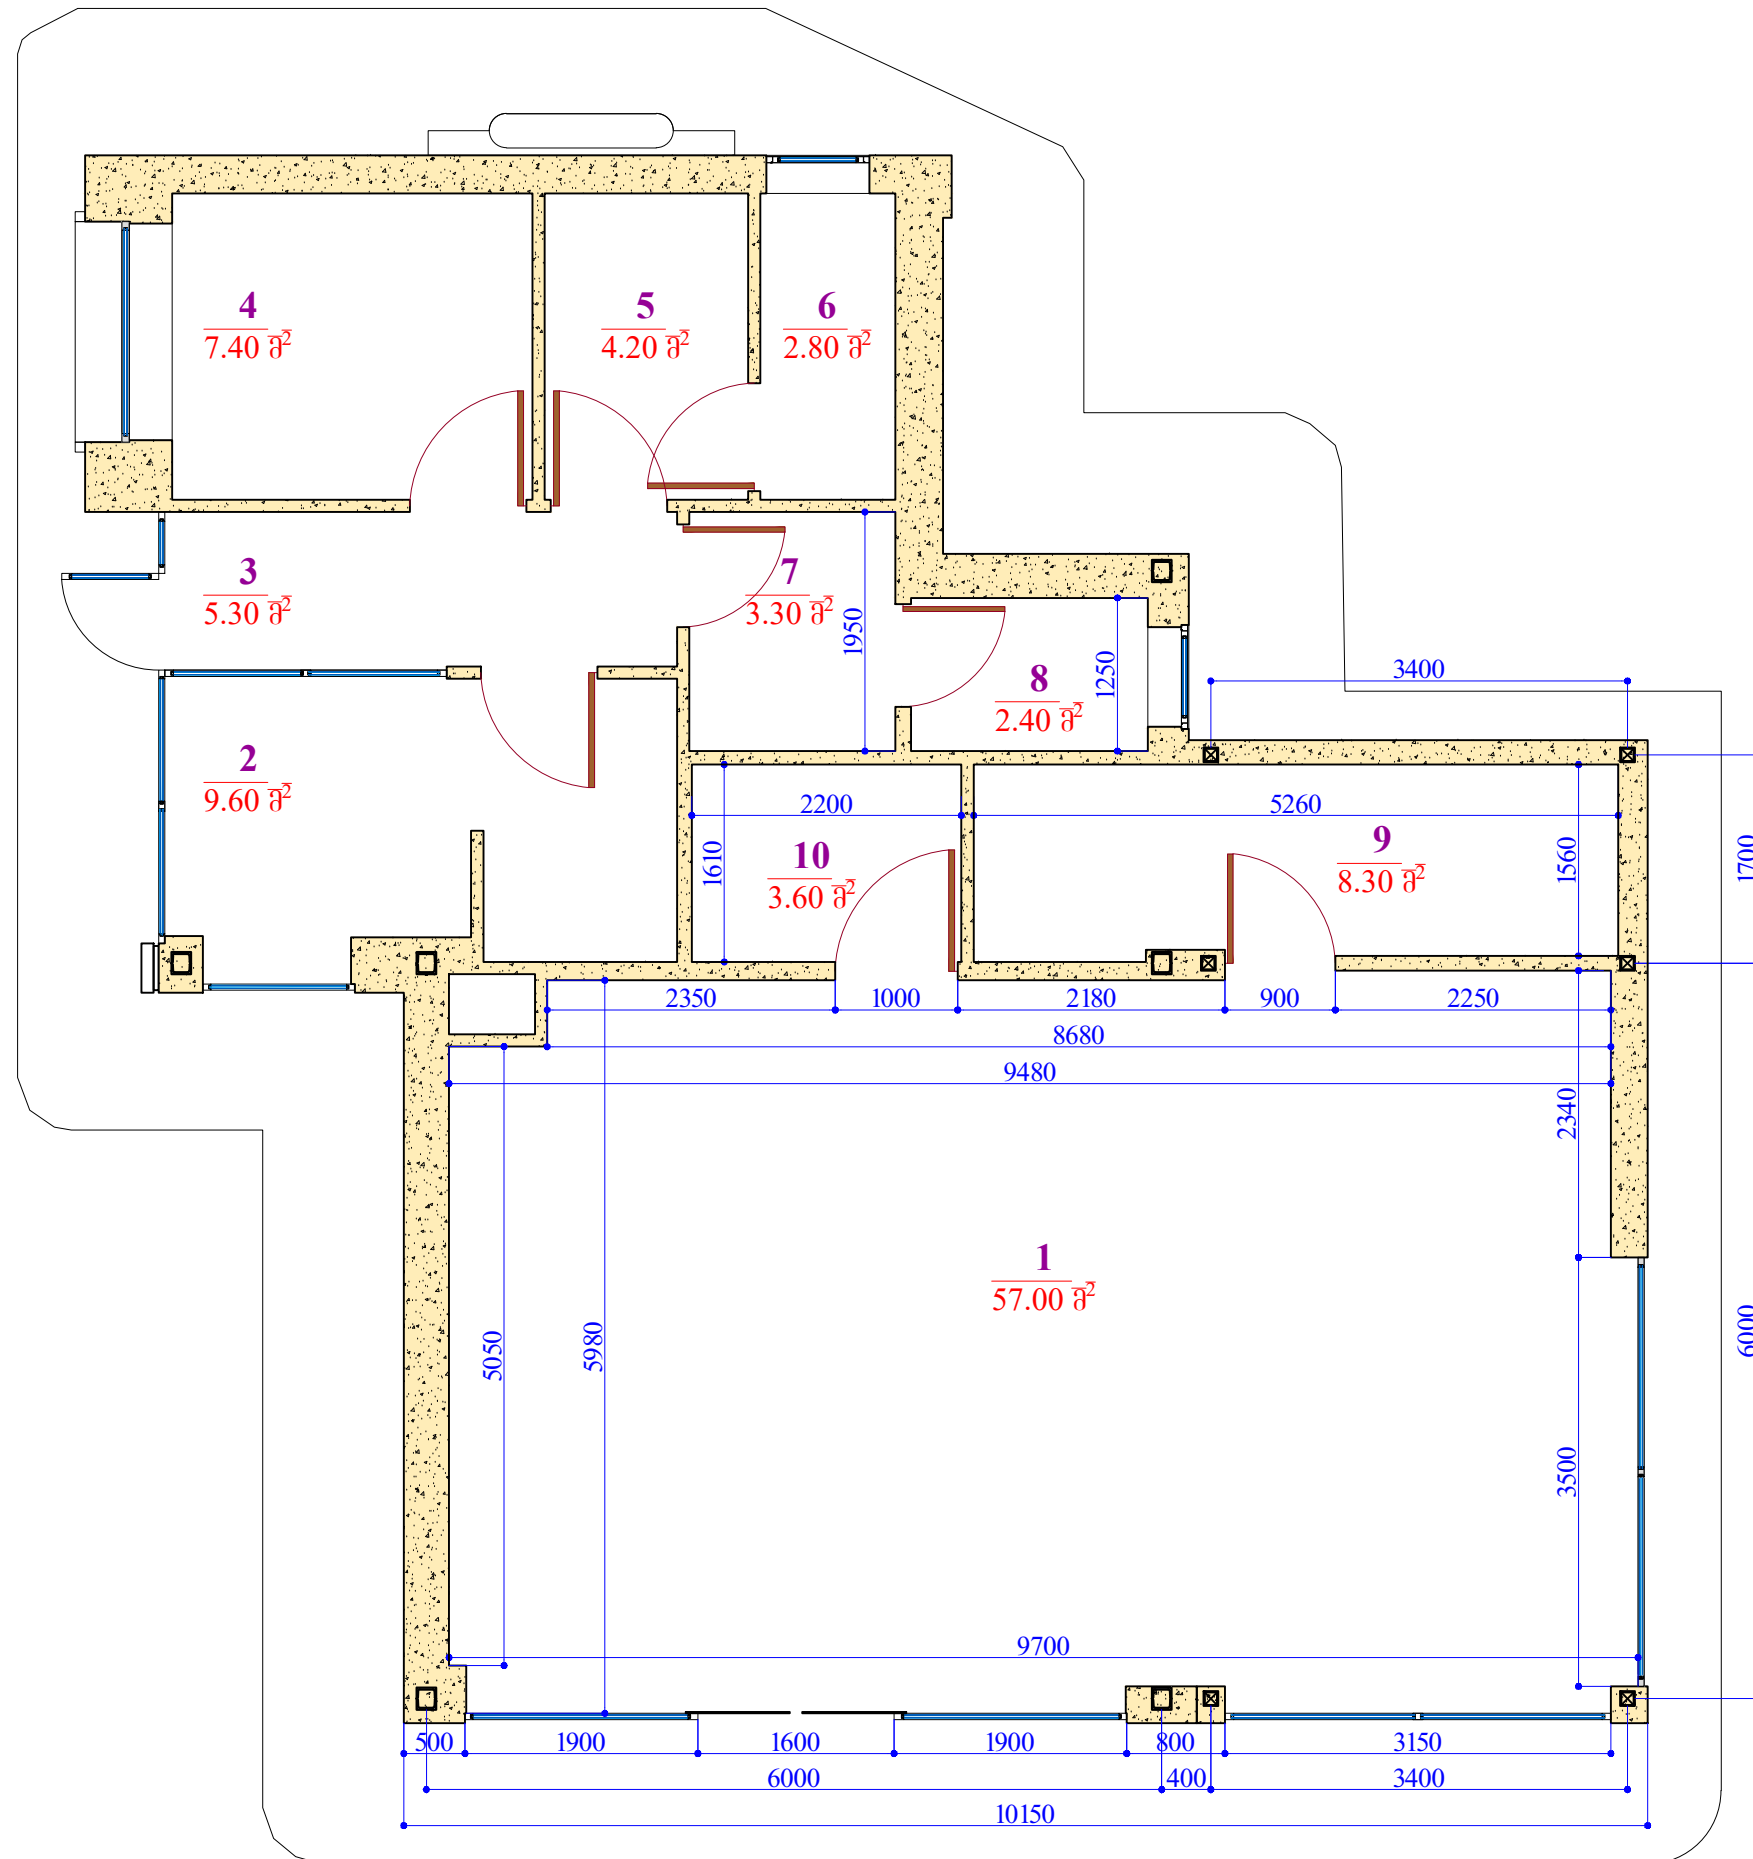

ბელიაშვილი - 1
(რეკონსტრუქცია)

ემსპობაგია

- 1. მარკეტი ----- 57.00 მ².
- 2. საოპერატორო ----- 9.60 მ².
- 3. ღერეზანი ----- 5.30 მ².
- 4. ოფისი ----- 7.40 მ².
- 5. მოსახვედებელი ოთახი ----- 5.20 მ².
- 6. განახლები ----- 2.80 მ².
- 7. სამზარეულო-საშხაპი ----- 3.30 მ².
- 8. W.C. ----- 2.40 მ².
- 9. საწყობი ----- 8.30 მ².
- 10. W.C. ----- 3.60 მ².

ულ საერთო ფართი: ----- 104.90 მ².