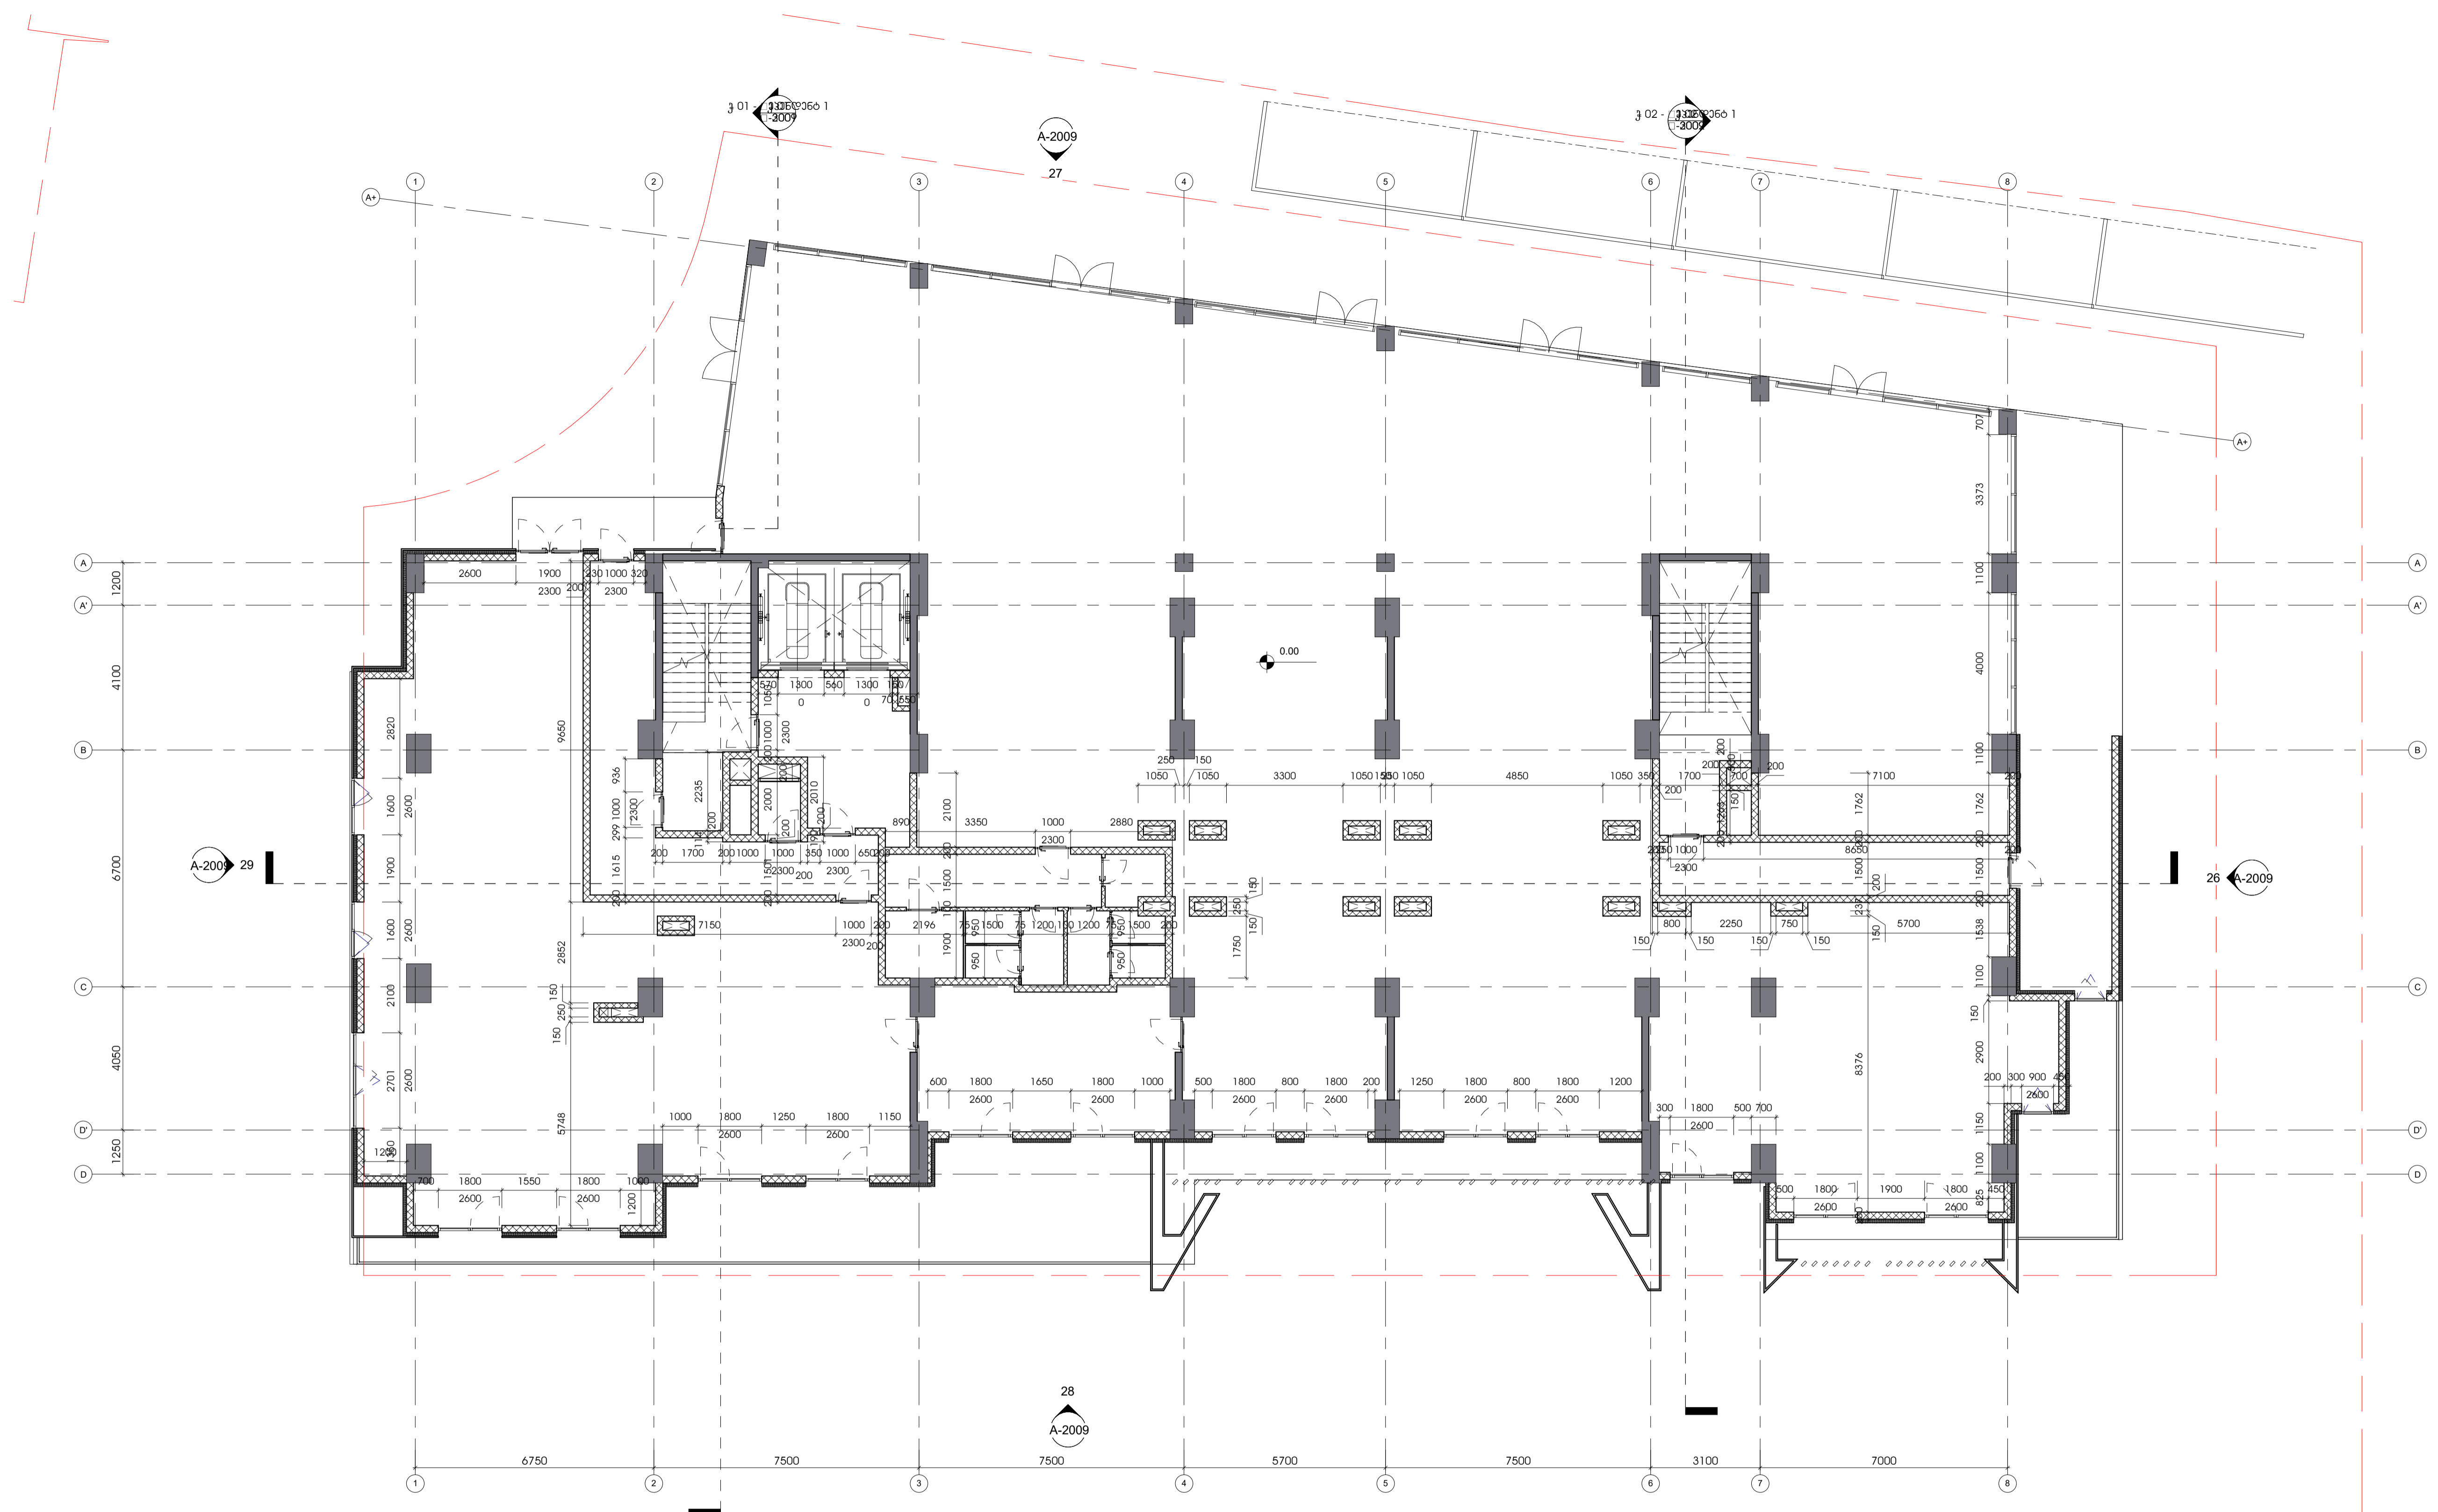

გეგმა
 გეგმის სახელი
 გეგმის სახელი
 გეგმის სახელი
 გეგმის სახელი
 გეგმის სახელი
 გეგმის სახელი

შენიშვნები:

სტრუქტურული გეგმა

ნომ.	თარიღი	სახელი

პროექტის ნომერი 0001

საუბრა
 კედლების დაყოფის გეგმა

A-101

A1

1
 1 : 100

გეგმვა-პროექტი
გეგმვა-პროექტი
ქ. თბილისში
ფართობის III
მეორე კლასის
პარკის
გეგმვა-პროექტი
მშენებლის
მიმართ

პროექტი

სტადია

№	თარიღი	ა.ს.	უბრა

პროექტის ნომერი 0001

სტადია

კედლების დაყოფის გეგმა

A-102

A1

1 2
1 : 100