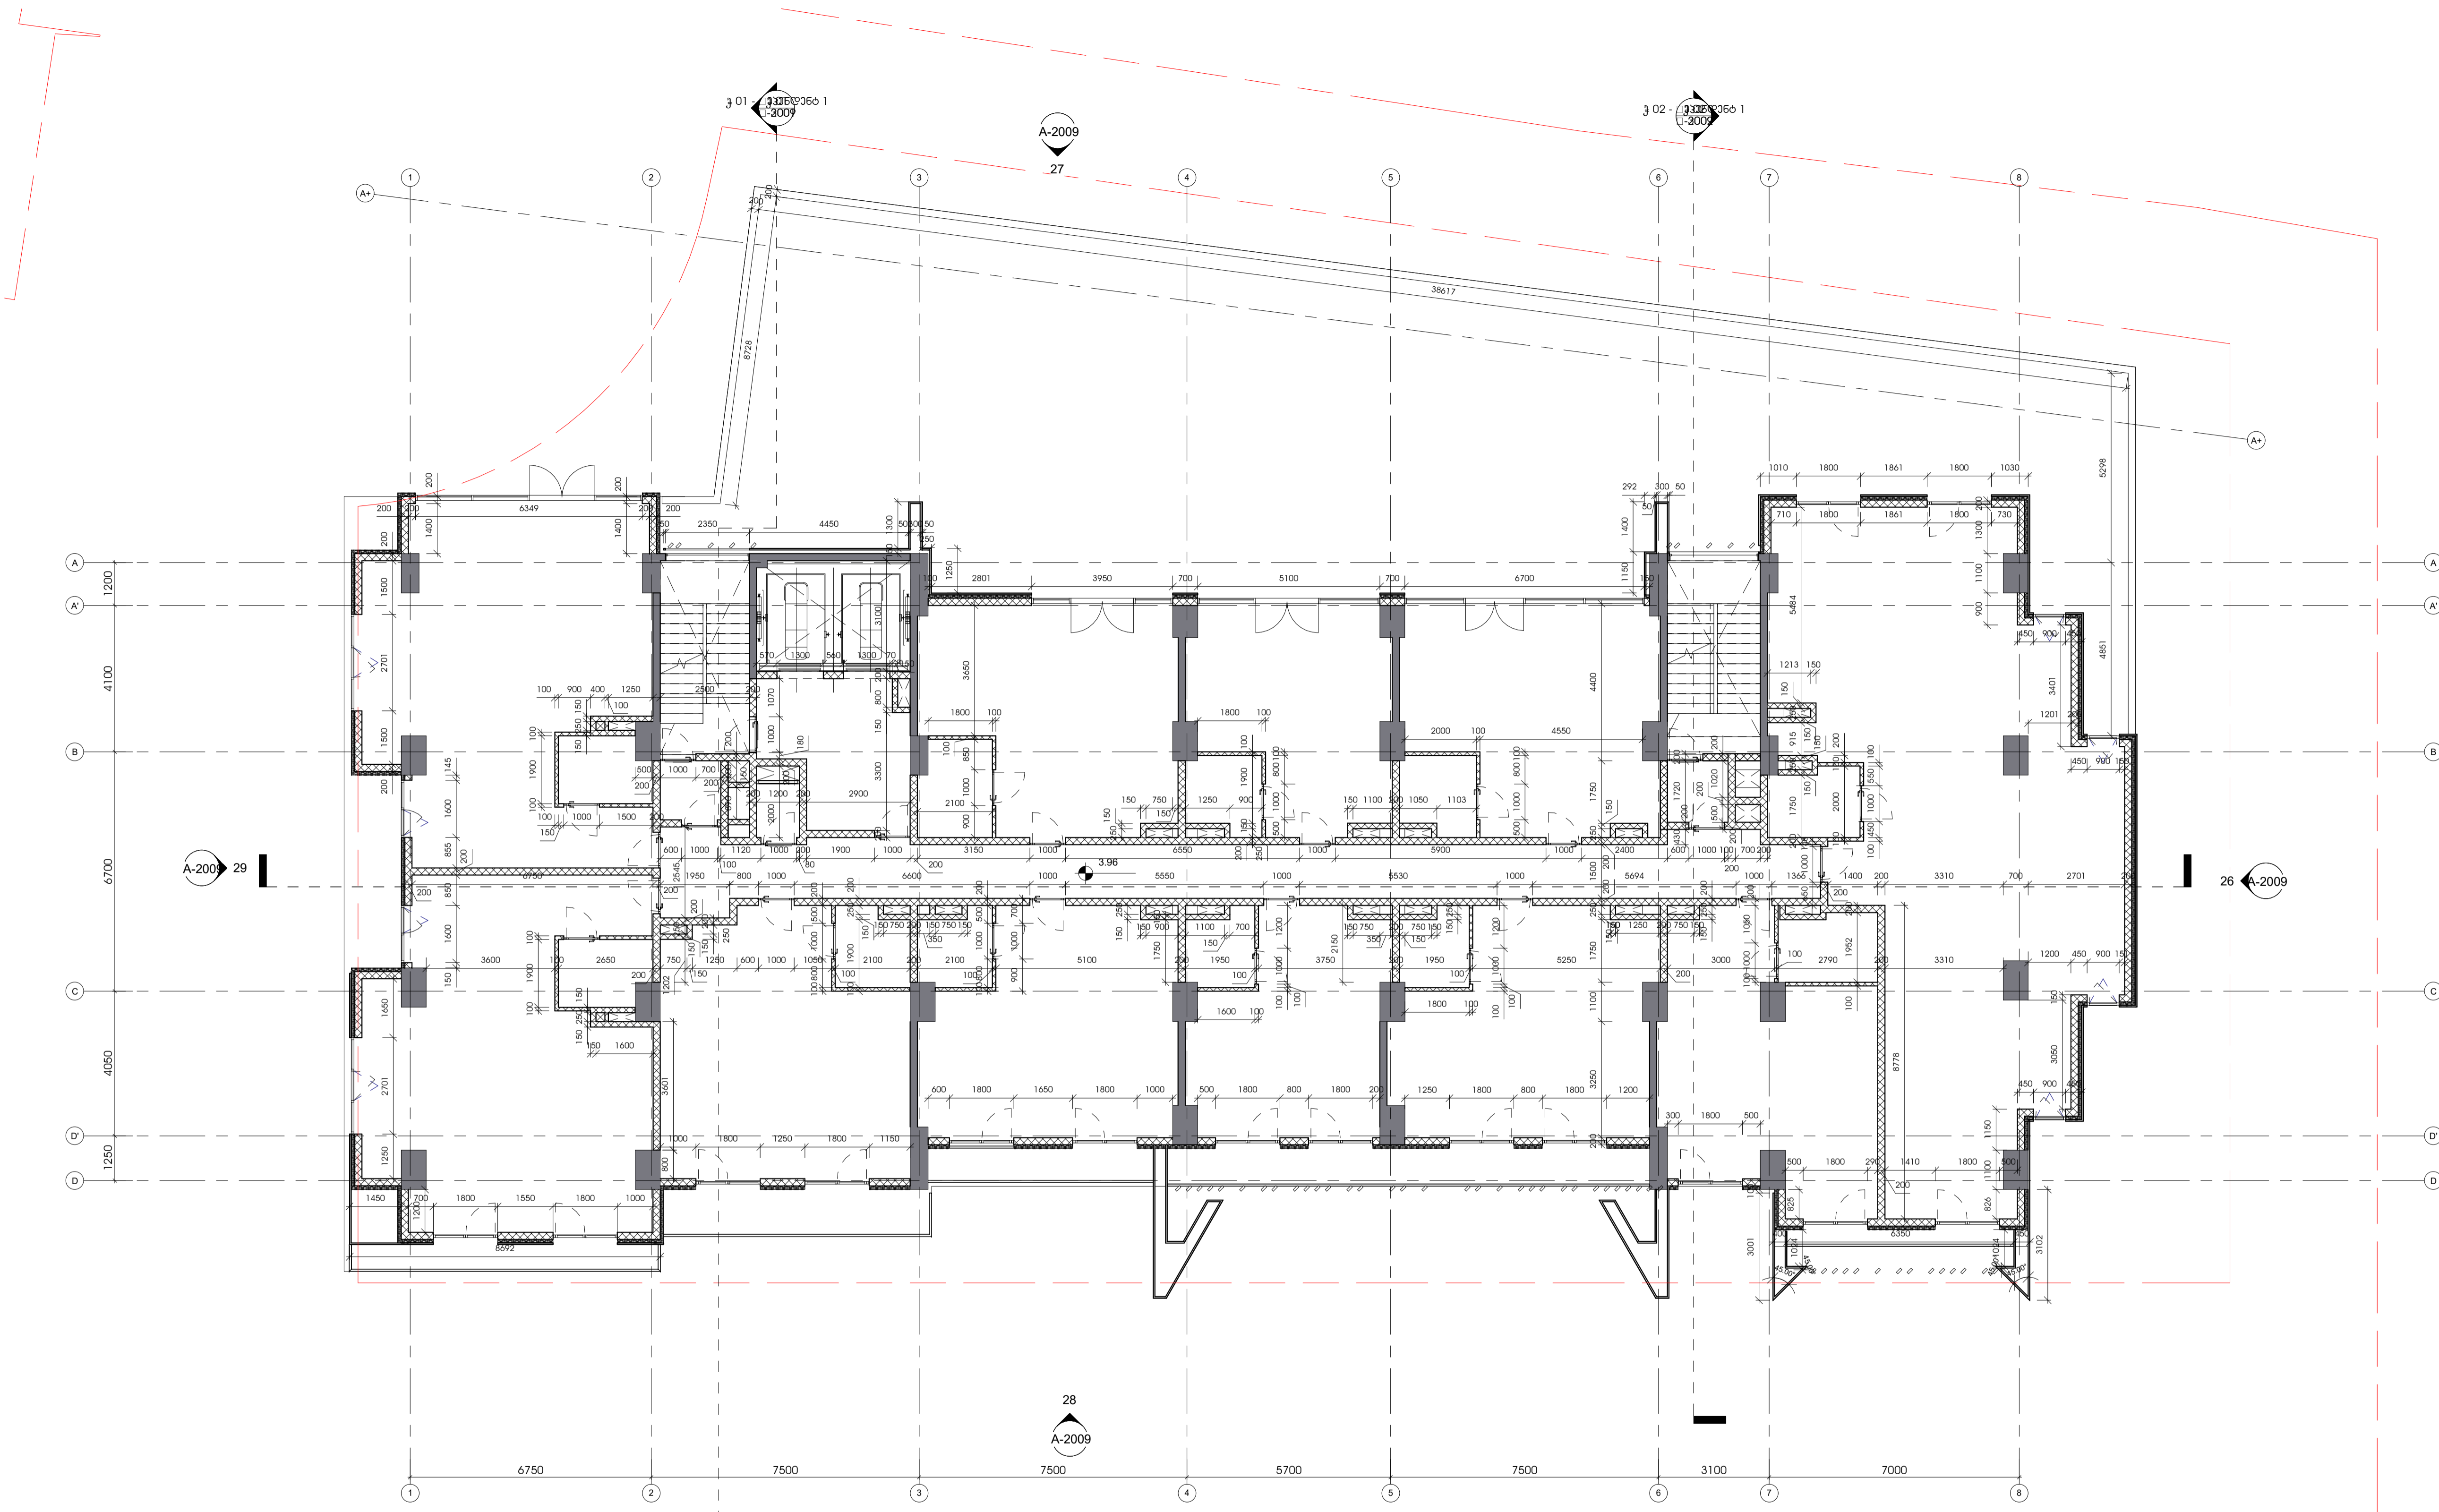

გეგმვა-პროექტი
გეგმვა-პროექტი
ქ. თბილისში
ფართობის III
მეორე კლასის
პარკის
გეგმვა-პროექტი
მშენებლის
მიმართ

პროექტი

სტადია

№	თარიღი	ა.ს.	უბრა

პროექტის ნომერი 0001

სტადია

კედლების დაყოფის გეგმა

A-102

A1

1 2
1 : 100